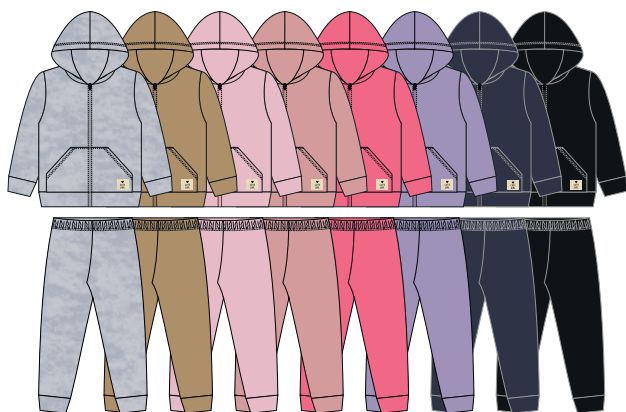

CAQUI

PINK

3604514

CONJUNTO PRIMEIROS PASSOS JAQUETA COM CAPUZ E CALÇA MOLETOM LIGHT FELPADO

1/2/3

MESCLA/CAQUI/ROSA CLARO/ROSA ENVELHECIDO/PINK/LILÁS/MARINHO/PRETO

ESTAMPA COM GLITTER

3604502