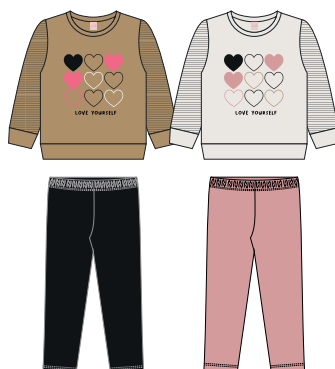

VERDE OLIVA

ROSA CLARO

3604507

CONJUNTO PRIMEIROS PASSOS BLUSÃO DECOTE CARECA MOLETOM LIGHT FELPADO COM DETALHES MOLETOM TEXTURIZADO CANELÊ E LEGGING COTTON
1/2/3