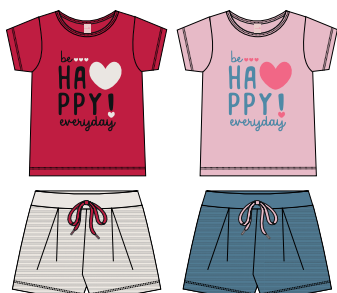

ESTAMPA
COM GLITTER

MOLETOM
TEXTURIZADO

ALÇAS COM
REGULAGEM

3604510

CONJUNTO PRIMEIROS PASSOS BLUSA MEIA-MALHA 30/1
E SHORT MOLETOM CARECA TEXTURIZADO LISBOA
1/2/3

VERMELHO

ROSA CLARO

3601501

BLUSA MANGA CURTA PRIMEIROS
PASSOS EM RIBANA 1X1
1/2/3

OFF WHITE/ROSA CLARO/ROSA ENVELHECIDO/
PINK/LILÁS/PRETO

3604512

CONJUNTO PRIMEIROS PASSOS BLUSA MEIA-MALHA
30/1 E SALOPETE MOLETOM LEVE CARECA
1/2/3

MESCLA BANANA

PINK