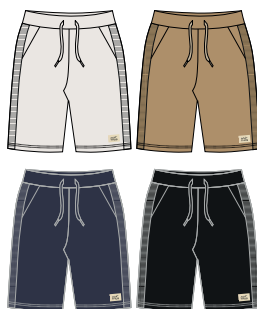

OFF WHITE/CAQUI/MARINHO/PRETO

3601402

CAMISETA MANGA CURTA RAGLAN
MASCULINO MEIA-MALHA 30/1 E MANGAS
MEIA-MALHA TEXTURIZADA PONTO CORRENTE
P/M/G/GG