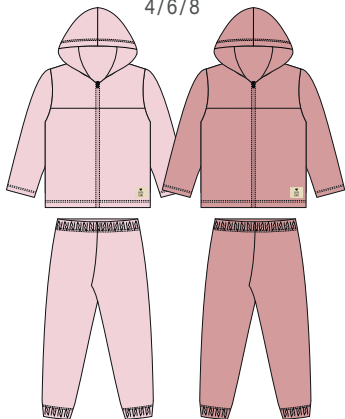

3604614

CONJUNTO INFANTIL JAQUETA COM CAPUZ
E CALÇA MICROSOFT PREMIUM
4/6/8

ROSA CLARO ROSA ENVELHECIDO