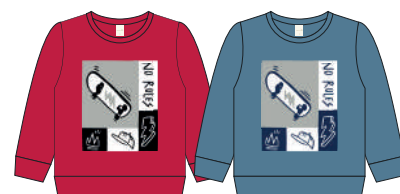

CAQUI/MARINHO/PRETO

3605303

BLUSÃO DECOTE CARECA JUVENIL MENINO
MOLETOM LIGHT FELPADO
10/12/14/16