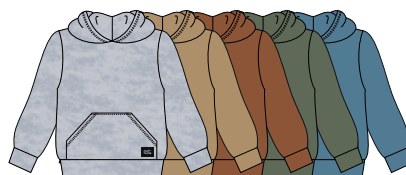

MESCLA/MARINHO/PRETO

3609404

CALÇA MASCULINO MOLETOM
SOFTH FELPADO
P/M/G/GG

MESCLA/MARINHO/PRETO

3605401

BLUSÃO COM CAPUZ MASCULINO
MOLETOM SOFTH FELPADO
P/M/G/GG

MESCLA/CAQUI/CARAMELO/VERDE OLIVA/AZUL CELESTE
/CHOCOLATE/CHUMBO/MARINHO/PRETO