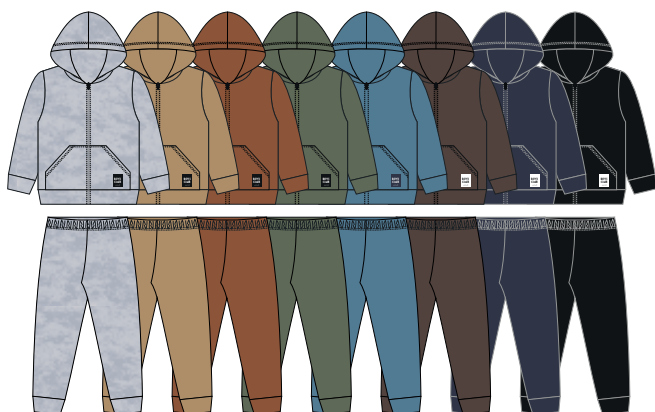

3604101

CONJUNTO PRIMEIROS PASSOS JAQUETA COM CAPUZ
E CALÇA MOLETOM LIGHT FELPADO

1/2/3

MESCLA/CAQUI/CARAMELO/VERDE OLIVA/AZUL CELESTE/CHOCOLATE/MARINHO/PRETO