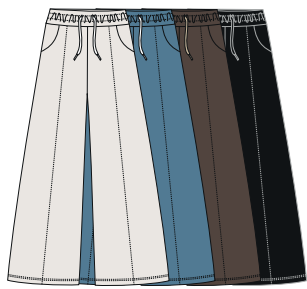

OFF WHITE/AZUL CELESTE/
CHOCOLATE/PRETO